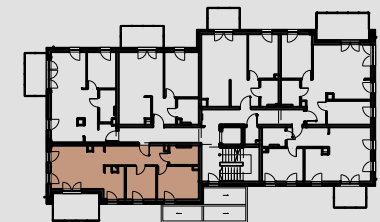

BUDYNEK 2
MIESZKANIE B2.M11

INFINITY

2. PIĘTRO / 62.58 m² / 3 pokoje

LOKALIZACJA BUDYNKU NA DZIAŁCE

RZUT KONDYGNACJI / 2. piętro

skala 1:100

	62,58 m ²
1. PRZEDPOKÓJ	10,98 m ²
2. ŁAZIENKA	5,00 m ²
3. SYPIALNIA	11,99 m ²
4. POKÓJ	8,88 m ²
5. POKÓJ DZIENNY Z ANEKSEM KUCH.	25,73 m ²
+ BALKON	10,77 m ²

ZESTAWIENIE POWIERZCHNI

ZUW URBEX Sp. z o.o. Oddział w Osieku
Osiek, ul. Św. Katarzyny 78
59-300 Lubin
sekretariat@zuwurubex.pl
tel. 76 841 04 20

URBEX

ZUW URBEX Sp. z o.o.

Wyposażenie i wykończenie lokalu stanowi przykładową aranżację i ma charakter orientacyjny. Powierzchnia oraz układ ścian działowych mogą ulec zmianie w trakcie realizacji inwestycji. Powierzchnia lokalu liczona wg normy PN-ISO 9836:1997