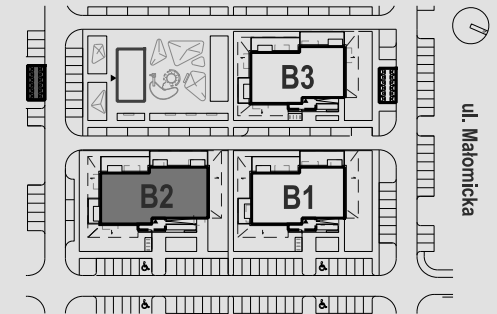

BUDYNEK 2
MIESZKANIE B2.M11

INFINITY

2. PIĘTRO / 62.58 m² / 3 pokoje

LOKALIZACJA BUDYNKU NA DZIAŁCE

RZUT KONDYGNACJI / 2. piętro

skala 1:100

	62,58 m ²
1. PRZEDPOKÓJ	10,98 m ²
2. ŁAZIENKA	5,00 m ²
3. SYPIALNIA	11,99 m ²
4. POKÓJ	8,88 m ²
5. POKÓJ DZIENNY Z ANEKSEM KUCH.	25,73 m ²
+ BALKON	10,77 m ²

ZESTAWIENIE POWIERZCHNI

ZUW URBEX Sp. z o.o. Oddział w Osieku
Osiek, ul. Św. Katarzyny 78
59-300 Lubin
sekretariat@zuwurubex.pl
tel. 76 841 04 20

URBEX

ZUW URBEX Sp. z o.o.

Wyposażenie i wykończenie lokalu stanowi przykładową aranżację i ma charakter orientacyjny. Powierzchnia oraz układ ścian działowych mogą ulec zmianie w trakcie realizacji inwestycji. Powierzchnia lokalu liczona wg normy PN-ISO 9836:1997