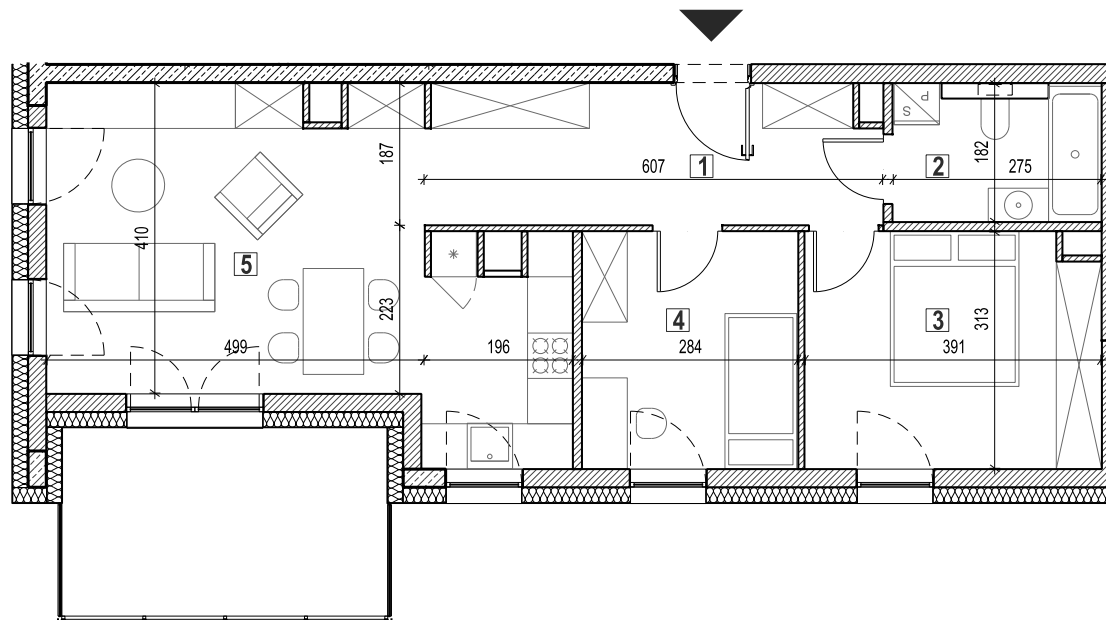

BUDYNEK 2
MIESZKANIE B2.M11

INFINITY

2. PIĘTRO / 62.58 m² / 3 pokoje

LOKALIZACJA BUDYNKU NA DZIAŁCE

RZUT KONDYGNACJI / 2. piętro

skala 1:100

	62,58 m ²
1. PRZEDPOKÓJ	10,98 m ²
2. ŁAZIENKA	5,00 m ²
3. SYPIALNIA	11,99 m ²
4. POKÓJ	8,88 m ²
5. POKÓJ DZIENNY Z ANEKSEM KUCH.	25,73 m ²
+ BALKON	10,77 m ²

ZESTAWIENIE POWIERZCHNI

ZUW URBEX Sp. z o.o. Oddział w Osieku
Osiek, ul. Św. Katarzyny 78
59-300 Lubin
sekretariat@zuwurubex.pl
tel. 76 841 04 20

URBEX

ZUW URBEX Sp. z o.o.

Wyposażenie i wykończenie lokalu stanowi przykładową aranżację i ma charakter orientacyjny. Powierzchnia oraz układ ścian działowych mogą ulec zmianie w trakcie realizacji inwestycji. Powierzchnia lokalu liczona wg normy PN-ISO 9836:1997