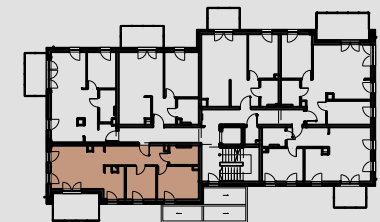

BUDYNEK 2
MIESZKANIE B2.M5

INFINITY

1. PIĘTRO / 62.58 m² / 3 pokoje

LOKALIZACJA BUDYNKU NA DZIAŁCE

RZUT KONDYGNACJI / 1. piętro

skala 1:100

	62,58 m ²
1. PRZEDPOKÓJ	10,98 m ²
2. ŁAZIENKA	5,00 m ²
3. SYPIALNIA	11,99 m ²
4. POKÓJ	8,88 m ²
5. POKÓJ DZIENNY Z ANEKSEM KUCH.	25,73 m ²
+ BALKON	10,77 m ²

ZESTAWIENIE POWIERZCHNI

ZUW URBEX Sp. z o.o. Oddział w Osieku
 Osiek, ul. Św. Katarzyny 78
 59-300 Lubin
 sekretariat@zuwurubex.pl
 tel. 76 841 04 20

URBEX

ZUW URBEX Sp. z o.o.

Wyposażenie i wykończenie lokalu stanowi przykładową aranżację i ma charakter orientacyjny.
 Powierzchnia oraz układ ścian działowych mogą ulec zmianie w trakcie realizacji inwestycji.
 Powierzchnia lokalu liczona wg normy PN-ISO 9836:1997