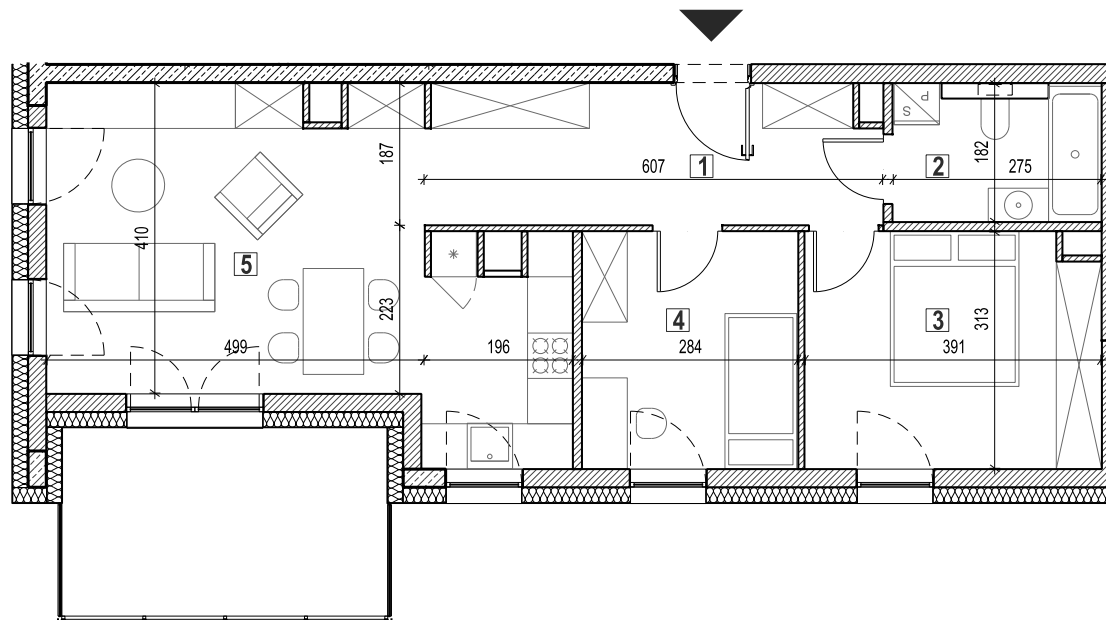

BUDYNEK 2
MIESZKANIE B2.M5

INFINITY

1. PIĘTRO / 62.58 m² / 3 pokoje

LOKALIZACJA BUDYNKU NA DZIAŁCE

RZUT KONDYGNACJI / 1. piętro

skala 1:100

	62,58 m ²
1. PRZEDPOKÓJ	10,98 m ²
2. ŁAZIENKA	5,00 m ²
3. SYPIALNIA	11,99 m ²
4. POKÓJ	8,88 m ²
5. POKÓJ DZIENNY Z ANEKSEM KUCH.	25,73 m ²
+ BALKON	10,77 m ²

ZESTAWIENIE POWIERZCHNI

ZUW URBEX Sp. z o.o. Oddział w Osieku
 Osiek, ul. Św. Katarzyny 78
 59-300 Lubin
 sekretariat@zuwurubex.pl
 tel. 76 841 04 20

URBEX

ZUW URBEX Sp. z o.o.

Wyposażenie i wykończenie lokalu stanowi przykładową aranżację i ma charakter orientacyjny.
 Powierzchnia oraz układ ścian działowych mogą ulec zmianie w trakcie realizacji inwestycji.
 Powierzchnia lokalu liczona wg normy PN-ISO 9836:1997