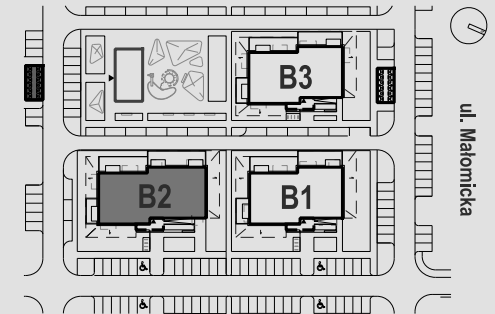

BUDYNEK 2
MIESZKANIE B2.M5

INFINITY

1. PIĘTRO / 62.58 m² / 3 pokoje

LOKALIZACJA BUDYNKU NA DZIAŁCE

RZUT KONDYGNACJI / 1. piętro

skala 1:100

	62,58 m ²
1. PRZEDPOKÓJ	10,98 m ²
2. ŁAZIENKA	5,00 m ²
3. SYPIALNIA	11,99 m ²
4. POKÓJ	8,88 m ²
5. POKÓJ DZIENNY Z ANEKSEM KUCH.	25,73 m ²
+ BALKON	10,77 m ²

ZESTAWIENIE POWIERZCHNI

ZUW URBEX Sp. z o.o. Oddział w Osieku
 Osiek, ul. Św. Katarzyny 78
 59-300 Lubin
 sekretariat@zuwurubex.pl
 tel. 76 841 04 20

URBEX

ZUW URBEX Sp. z o.o.

Wyposażenie i wykończenie lokalu stanowi przykładową aranżację i ma charakter orientacyjny.
 Powierzchnia oraz układ ścian działowych mogą ulec zmianie w trakcie realizacji inwestycji.
 Powierzchnia lokalu liczona wg normy PN-ISO 9836:1997