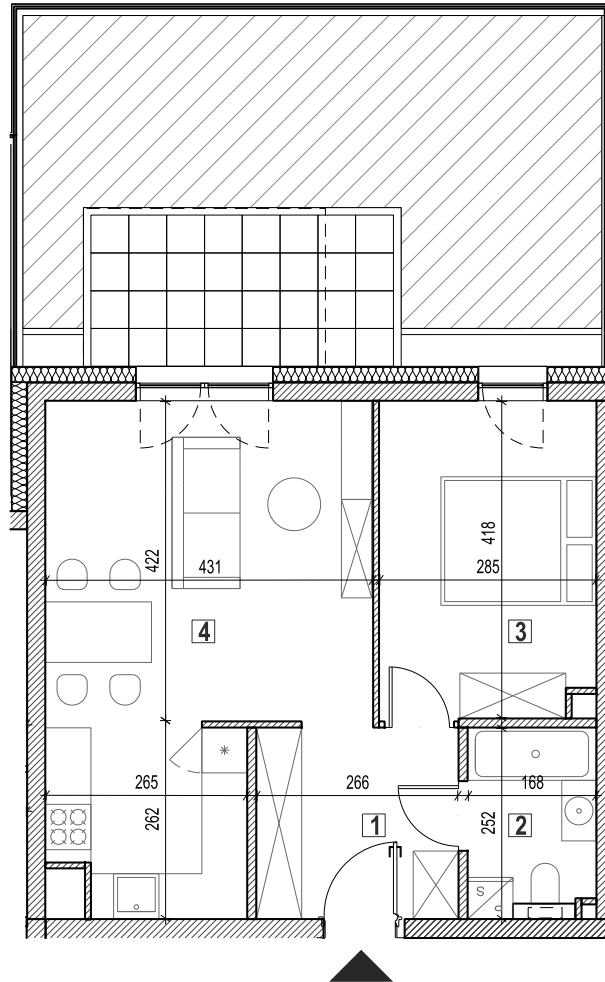

BUDYNEK 2
MIESZKANIE B2.M3

INFINITY

PARTER / 47.31 m² / 2 pokoje

LOKALIZACJA BUDYNKU NA DZIAŁCE

RZUT KONDYGNACJI / parter

skala 1:100

| | 47,31 m ² |
|----------------------------------|----------------------|
| 1. PRZEDPOKÓJ | 6,68 m ² |
| 2. ŁAZIENKA | 4,16 m ² |
| 3. SYPIALNIA | 11,77 m ² |
| 4. POKÓJ DZIENNY Z ANEKSEM KUCH. | 24,70 m ² |
| + OGRÓDEK | 35,52 m ² |

ZESTAWIENIE POWIERZCHNI

ZUW URBEX Sp. z o.o. Oddział w Osieku
Osiek, ul. Św. Katarzyny 78
59-300 Lubin
sekretariat@zuwurubex.pl
tel. 76 841 04 20

URBEX
ZUW URBEX Sp. z o.o.

Wyposażenie i wykończenie lokalu stanowi przykładową aranżację i ma charakter orientacyjny.
Powierzchnia oraz układ ścian działowych mogą ulec zmianie w trakcie realizacji inwestycji.
Powierzchnia lokalu liczona wg normy PN-ISO 9836:1997