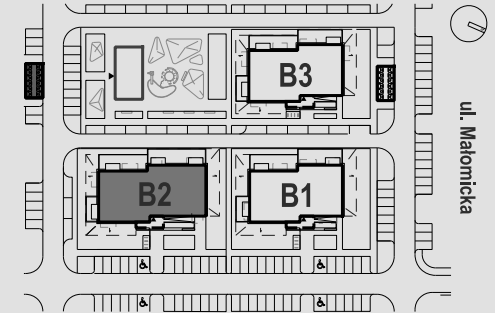

BUDYNEK 2
MIESZKANIE B2.M3

INFINITY

PARTER / 47.31 m² / 2 pokoje

LOKALIZACJA BUDYNKU NA DZIAŁCE

RZUT KONDYGNACJI / parter

skala 1:100

| | 47,31 m ² |
|----------------------------------|----------------------|
| 1. PRZEDPOKÓJ | 6,68 m ² |
| 2. ŁAZIENKA | 4,16 m ² |
| 3. SYPIALNIA | 11,77 m ² |
| 4. POKÓJ DZIENNY Z ANEKSEM KUCH. | 24,70 m ² |
| + OGRÓDEK | 35,52 m ² |

ZESTAWIENIE POWIERZCHNI

ZUW URBEX Sp. z o.o. Oddział w Osieku
Osiek, ul. Św. Katarzyny 78
59-300 Lubin
sekretariat@zuwurubex.pl
tel. 76 841 04 20

URBEX
ZUW URBEX Sp. z o.o.

Wyposażenie i wykończenie lokalu stanowi przykładową aranżację i ma charakter orientacyjny.
Powierzchnia oraz układ ścian działowych mogą ulec zmianie w trakcie realizacji inwestycji.
Powierzchnia lokalu liczona wg normy PN-ISO 9836:1997