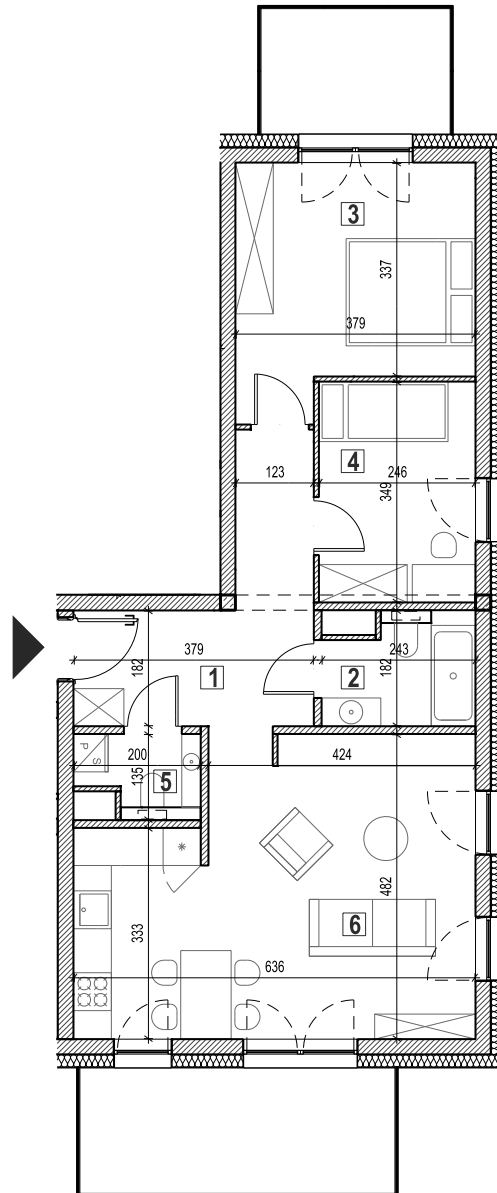

BUDYNEK 1
MIESZKANIE B1.M18

INFINITY

3. PIĘTRO/ 66.49 m² / 3 pokoje

skala 1:120

LOKALIZACJA BUDYNKU NA DZIAŁCE

RZUT KONDYGNACJI / 3. piętro

	66.49 m ²
1. PRZEDPOKÓJ	10.42 m ²
2. ŁAZIENKA	3.98 m ²
3. SYPIALNIA	13.72 m ²
4. POKÓJ	8.59 m ²
5. ŁAZIENKA	2.29 m ²
6. POKÓJ DZIENNY Z ANEKSEM KUCH.	27.49 m ²
+ BALKON 1	10.00 m ²
+ BALKON 2	6.00 m ²

ZESTAWIENIE POWIERZCHNI

ZUW URBEX Sp. z o.o. Oddział w Osieku
Osiek, ul. Św. Katarzyny 78
59-300 Lubin
sekretariat@zuwurubex.pl
tel. 76 841 04 20

URBEX
ZUW URBEX Sp. z o.o.

Wyposażenie i wykończenie lokalu stanowi przykładową aranżację i ma charakter orientacyjny. Powierzchnia oraz układ ścian działowych mogą ulec zmianie w trakcie realizacji inwestycji. Powierzchnia lokalu liczona wg normy PN-ISO 9836:2022-07