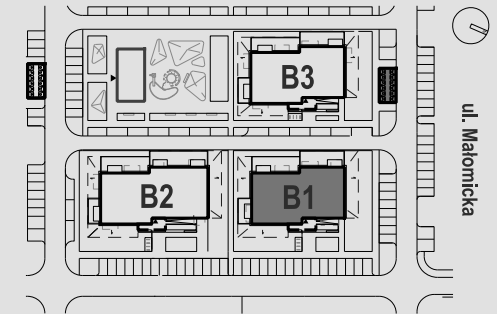

BUDYNEK 1
MIESZKANIE B1.M18

INFINITY

3. PIĘTRO/ 66.49 m² / 3 pokoje

skala 1:120

LOKALIZACJA BUDYNKU NA DZIAŁCE

RZUT KONDYGNACJI / 3. piętro

	66.49 m ²
1. PRZEDPOKÓJ	10.42 m ²
2. ŁAZIENKA	3.98 m ²
3. SYPIALNIA	13.72 m ²
4. POKÓJ	8.59 m ²
5. ŁAZIENKA	2.29 m ²
6. POKÓJ DZIENNY Z ANEKSEM KUCH.	27.49 m ²
+ BALKON 1	10.00 m ²
+ BALKON 2	6.00 m ²

ZESTAWIENIE POWIERZCHNI

ZUW URBEX Sp. z o.o. Oddział w Osieku
Osiek, ul. Św. Katarzyny 78
59-300 Lubin
sekretariat@zuwurubex.pl
tel. 76 841 04 20

URBEX
ZUW URBEX Sp. z o.o.

Wyposażenie i wykończenie lokalu stanowi przykładową aranżację i ma charakter orientacyjny. Powierzchnia oraz układ ścian działowych mogą ulec zmianie w trakcie realizacji inwestycji. Powierzchnia lokalu liczona wg normy PN-ISO 9836:2022-07