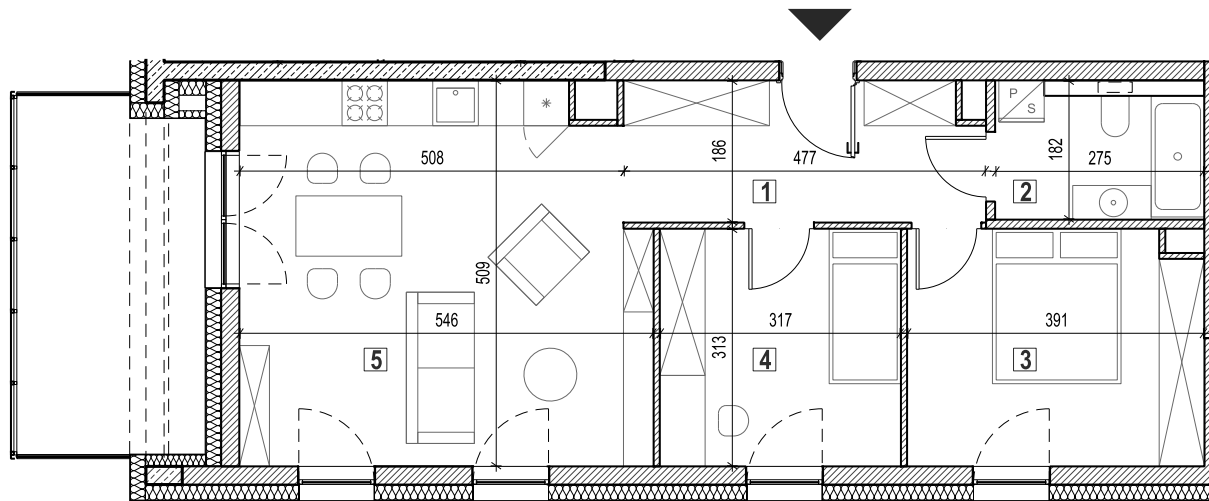

BUDYNEK 1
MIESZKANIE B1.M14

INFINITY

3. PIĘTRO/ 62.13 m² / 3 pokoje

LOKALIZACJA BUDYNKU NA DZIAŁCE

RZUT KONDYGNACJI / 3. piętro

skala 1:100

	62.13 m ²
1. PRZEDPOKÓJ	8.67 m ²
2. ŁAZIENKA	5.00 m ²
3. SYPIALNIA	11.98 m ²
4. POKÓJ	9.91 m ²
5. POKÓJ DZIENNY ANEKSEM KUCH.	26.57 m ²
+ BALKON	11.68 m ²

ZESTAWIENIE POWIERZCHNI

ZUW URBEX Sp. z o.o. Oddział w Osieku
Osiek, ul. Św. Katarzyny 78
59-300 Lubin
sekretariat@zuwurubex.pl
tel. 76 841 04 20

URBEX
ZUW URBEX Sp. z o.o.

Wyposażenie i wykończenie lokalu stanowi przykładową aranżację i ma charakter orientacyjny.
Powierzchnia oraz układ ścian działowych mogą ulec zmianie w trakcie realizacji inwestycji.
Powierzchnia lokalu liczona wg normy PN-ISO 9836:2022-07