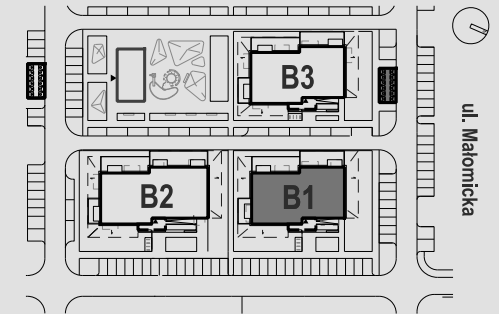

BUDYNEK 1
MIESZKANIE B1.M2

INFINITY

PARTER / 87.82 m² / 4 pokoje

skala 1:100

LOKALIZACJA BUDYNKU NA DZIAŁCE

RZUT KONDYGNACJI / partier

	87.82 m ²
1. PRZEDPOKÓJ	9.94 m ²
2. SYPIALNIA	11.94 m ²
3. ŁAZIENKA	4.39 m ²
4. GARDEROBA	2.91 m ²
5. POKÓJ	8.67 m ²
6. POKÓJ	8.69 m ²
7. ŁAZIENKA	3.38 m ²
8. POM. GOSPODARCZE	1.42 m ²
9. SALON Z KUCHNIĄ	36.48 m ²
+ OGRÓDEK	64.22 m ²

ZESTAWIENIE POWIERZCHNI

ZUW URBEX Sp. z o.o. Oddział w Osieku
Osiek, ul. Św. Katarzyny 78
59-300 Lubin
sekretariat@zuwurubex.pl
tel. 76 841 04 20

URBEX
ZUW URBEX Sp. z o.o.

Wyposażenie i wykończenie lokalu stanowi przykładową aranżację i ma charakter orientacyjny. Powierzchnia oraz układ ścian działowych mogą ulec zmianie w trakcie realizacji inwestycji. Powierzchnia lokalu liczona wg normy PN-ISO 9836:2022-07