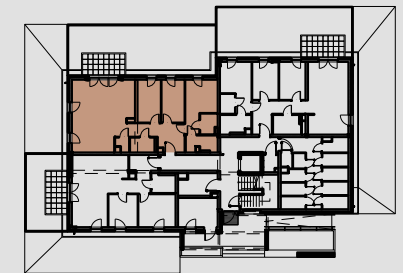

BUDYNEK 1
MIESZKANIE B1.M2

INFINITY

PARTER / 87.82 m² / 4 pokoje

skala 1:100

LOKALIZACJA BUDYNKU NA DZIAŁCE

RZUT KONDYGNACJI / partier

	87.82 m ²
1. PRZEDPOKÓJ	9.94 m ²
2. SYPIALNIA	11.94 m ²
3. ŁAZIENKA	4.39 m ²
4. GARDEROBA	2.91 m ²
5. POKÓJ	8.67 m ²
6. POKÓJ	8.69 m ²
7. ŁAZIENKA	3.38 m ²
8. POM. GOSPODARCZE	1.42 m ²
9. SALON Z KUCHNIĄ	36.48 m ²
+ OGRÓDEK	64.22 m ²

ZESTAWIENIE POWIERZCHNI

ZUW URBEX Sp. z o.o. Oddział w Osieku
Osiek, ul. Św. Katarzyny 78
59-300 Lubin
sekretariat@zuwurubex.pl
tel. 76 841 04 20

URBEX
ZUW URBEX Sp. z o.o.

Wyposażenie i wykończenie lokalu stanowi przykładową aranżację i ma charakter orientacyjny. Powierzchnia oraz układ ścian działowych mogą ulec zmianie w trakcie realizacji inwestycji. Powierzchnia lokalu liczona wg normy PN-ISO 9836:2022-07