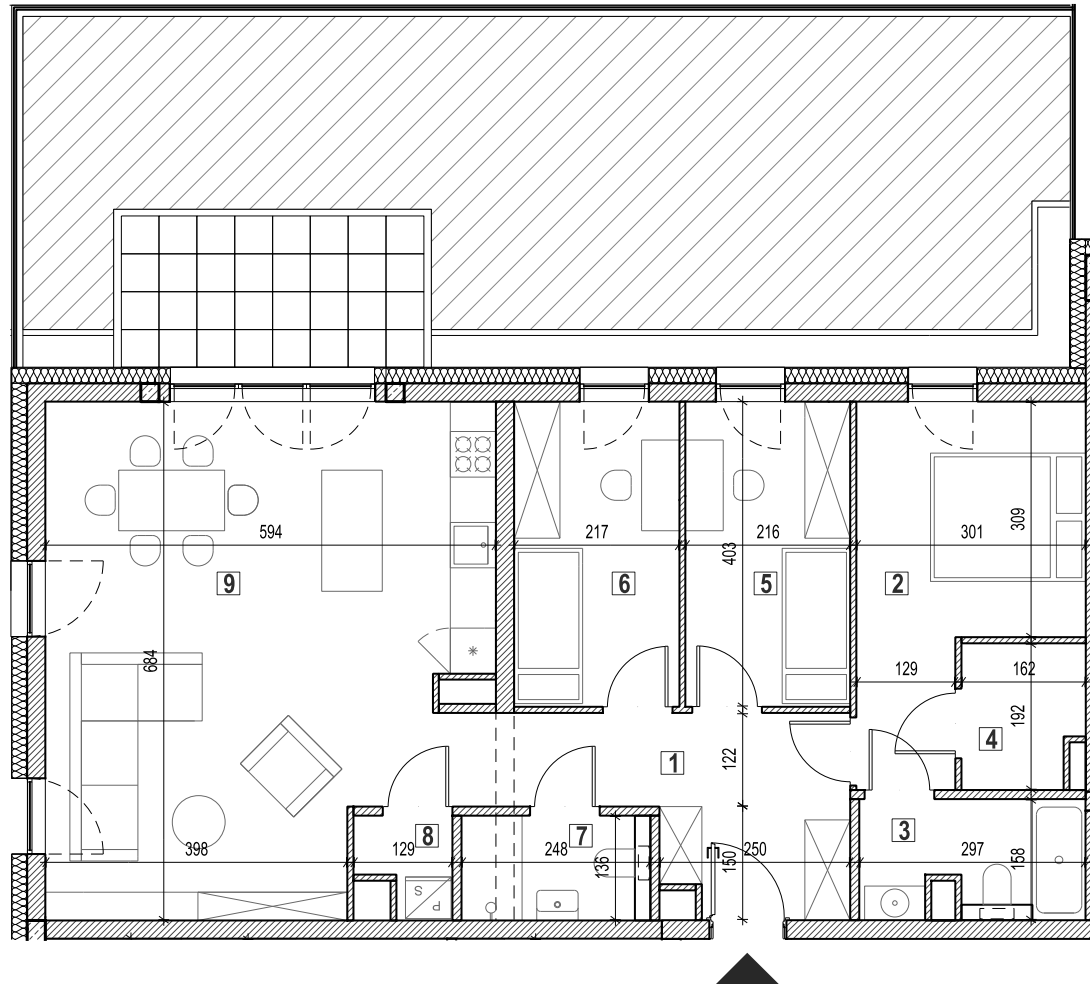

BUDYNEK 1
MIESZKANIE B1.M2

INFINITY

PARTER / 87.82 m² / 4 pokoje

skala 1:100

LOKALIZACJA BUDYNKU NA DZIAŁCE

RZUT KONDYGNACJI / partier

	87.82 m ²
1. PRZEDPOKÓJ	9.94 m ²
2. SYPIALNIA	11.94 m ²
3. ŁAZIENKA	4.39 m ²
4. GARDEROBA	2.91 m ²
5. POKÓJ	8.67 m ²
6. POKÓJ	8.69 m ²
7. ŁAZIENKA	3.38 m ²
8. POM. GOSPODARCZE	1.42 m ²
9. SALON Z KUCHNIĄ	36.48 m ²
+ OGRÓDEK	64.22 m ²

ZESTAWIENIE POWIERZCHNI

ZUW URBEX Sp. z o.o. Oddział w Osieku
Osiek, ul. Św. Katarzyny 78
59-300 Lubin
sekretariat@zuwurubex.pl
tel. 76 841 04 20

URBEX
ZUW URBEX Sp. z o.o.

Wyposażenie i wykończenie lokalu stanowi przykładową aranżację i ma charakter orientacyjny. Powierzchnia oraz układ ścian działowych mogą ulec zmianie w trakcie realizacji inwestycji. Powierzchnia lokalu liczona wg normy PN-ISO 9836:2022-07